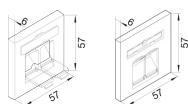

GZUAE29010

**Centraaldeel RJ45 2-voudig, halogeenvrij, helderwit**

**Technische eigenschappen**

**Afmetingen**

Breedte 57 mm

**Aansluitmogelijkheden**

Aansluitwijze Schroefaansluiting, Schroefbevestiging, Snap-on montage