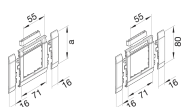

GR0802A9016

Afdekraam 55 mm universeel, halogeenvrij, verkeerswit, + tekstvenster

Technische eigenschappen

Afmetingen

Lengte	103 mm
Dekselbreedte	80 mm
Doorsnede van de opening	0
Hoogte van de opening	55 mm
Breedte van opening	55 mm
Aantal eenheden	1

Configuratie

Type inbouwcomponent	Apparaat met centraalplaat
Overlappend	Ja

Toebehoren

Heeft tekstveld	Ja
-----------------	----

Materiaal

Materiaal	Acrylonitrile-Butadiene-Styrene (ABS)
Oppervlakte behandeling	Onbehandeld
Kleur	Verkeerswit
RAL-code	9016