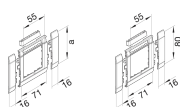

GR0802A9016

Afdekraam 55 mm universeel, halogeenvrij, verkeerswit, + tekstvenster

Technische eigenschappen

Afmetingen

Lengte	103 mm
Dekselbreedte	80 mm
Doorsnede van de opening	0
Hoogte van de opening	55 mm
Breedte van opening	55 mm
Aantal eenheden	1

Configuratie

Type inbouwcomponent	Apparaat met centraalplaat
Overlappend	Ja

Toebehoren

Heeft tekstveld	Ja
-----------------	----

Materiaal

Materiaal	Acrylonitrile-Butadiene-Styrene (ABS)
Oppervlakte behandeling	Onbehandeld
Kleur	Verkeerswit
RAL-code	9016