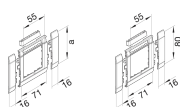

Afdekraam 55 mm universeel, halogeenvrij, verkeerswit, + tekstvenster

Technische eigenschappen

Afmetingen

Lengte	103 mm
Dekselbreedte	80 mm
Doorsnede van de opening	0
Hoogte van de opening	55 mm
Breedte van opening	55 mm
Aantal eenheden	1

Configuratie

Type inbouwcomponent	Apparaat met centraalplaat
Overlappend	Ja

Toebehoren

Heeft tekstveld	Ja

Materiaal

Materiaal	Acrylonitrile-Butadiene-Styrene (ABS)
Oppervlakte behandeling	Onbehandeld
Kleur	Verkeerswit
RAL-code	9016

Veiligheid

Slagvastheid IK	IK07

Samenstelling

Met beschermfolie	Nee