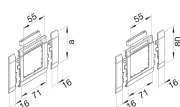

GR0802A9011

Afdekraam 55 mm universeel, halogeenvrij, zwart, met tekstvenster

Technische eigenschappen

Afmetingen

Lengte	103 mm
Dekselbreedte	80 mm
Doorsnede van de opening	0
Hoogte van de opening	55 mm
Breedte van opening	55 mm
Aantal eenheden	1

Configuratie

Type inbouwcomponent	Apparaat met centraalplaat
Overlappend	Ja

Toebehoren

Heeft tekstveld	Ja
-----------------	----

Materiaal

Materiaal	Acrylonitrile-Butadiene-Styrene (ABS)
Oppervlakte behandeling	Onbehandeld
Kleur	Grafietzwart
RAL-code	9011