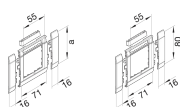

GR0802A9010

Afdekraam 55 mm universeel, halogeenvrij, helderwit, met tekstvenster

Technische eigenschappen

Afmetingen

Lengte	103 mm
Dekselbreedte	80 mm
Doorsnede van de opening	0
Hoogte van de opening	55 mm
Breedte van opening	55 mm
Aantal eenheden	1

Configuratie

Type inbouwcomponent	Apparaat met centraalplaat
Overlappend	Ja

Toebehoren

Heeft tekstveld	Ja
-----------------	----

Materiaal

Materiaal	Acrylonitrile-Butadiene-Styrene (ABS)
Oppervlakte behandeling	Onbehandeld
Kleur	Helderwit
RAL-code	9010