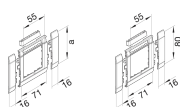

GR0802A7035

Afdekraam 55 mm universeel, halogeenvrij, lichtgrijs, met tekstvenster

Technische eigenschappen

Afmetingen

Lengte	103 mm
Dekselbreedte	80 mm
Doorsnede van de opening	0
Hoogte van de opening	55 mm
Breedte van opening	55 mm
Aantal eenheden	1

Configuratie

Type inbouwcomponent	Apparaat met centraalplaat
Overlappend	Ja

Toebehoren

Heeft tekstveld	Ja
-----------------	----

Materiaal

Materiaal	Acrylonitrile-Butadiene-Styrene (ABS)
Oppervlakte behandeling	Onbehandeld
Kleur	Lichtgrijs
RAL-code	7035