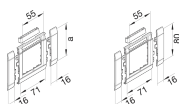

GR0802A7035

**Afdekraam 55 mm universeel, halogeenvrij, lichtgrijs, met tekstvenster**

**Technische eigenschappen**

**Afmetingen**

Lengte	103 mm
Dekselbreedte	80 mm
Doorsnede van de opening	0
Hoogte van de opening	55 mm
Breedte van opening	55 mm
Aantal eenheden	1

**Configuratie**

Type inbouwcomponent	Apparaat met centraalplaat
Overlappend	Ja

**Toebehoren**

Heeft tekstveld	Ja
-----------------	----

**Materiaal**

Materiaal	Acrylonitrile-Butadiene-Styrene (ABS)
Oppervlakte behandeling	Onbehandeld
Kleur	Lichtgrijs
RAL-code	7035