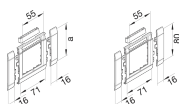

GR0802A7035

Afdekraam 55 mm universeel, halogeenvrij, lichtgrijs, met tekstvenster

Technische eigenschappen

Afmetingen

Lengte	103 mm
Dekselbreedte	80 mm
Doorsnede van de opening	0
Hoogte van de opening	55 mm
Breedte van opening	55 mm
Aantal eenheden	1

Configuratie

Type inbouwcomponent	Apparaat met centraalplaat
Overlappend	Ja

Toebehoren

Heeft tekstveld	Ja
-----------------	----

Materiaal

Materiaal	Acrylonitrile-Butadiene-Styrene (ABS)
Oppervlakte behandeling	Onbehandeld
Kleur	Lichtgrijs
RAL-code	7035