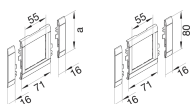

GR0800ALAN

Afdekraam 55 mm universeel, halogeenvrij, alulook

Technische eigenschappen

Afmetingen

Lengte	103 mm
Dekselbreedte	80 mm
Doorsnede van de opening	0
Hoogte van de opening	55 mm
Breedte van opening	55 mm
Aantal eenheden	1

Configuratie

Type inbouwcomponent	Apparaat met centraalplaat
Overlappend	Ja

Toebehoren

Heeft tekstveld	Nee
-----------------	-----

Materiaal

Materiaal	Acrylonitrile-Butadiene-Styrene (ABS)
Oppervlakte behandeling	Gelakt
Kleur	Aluminium
RAL-code	9006