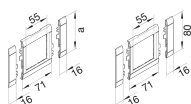

GR0800ALAN