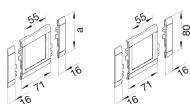

GR0800ALAN

Afdekraam 55 mm universeel, halogeenvrij, alulook

Technische eigenschappen

Afmetingen

| | |
|--------------------------|--------|
| Lengte | 103 mm |
| Dekselbreedte | 80 mm |
| Doorsnede van de opening | 0 |
| Hoogte van de opening | 55 mm |
| Breedte van opening | 55 mm |
| Aantal eenheden | 1 |

Configuratie

| | |
|----------------------|----------------------------|
| Type inbouwcomponent | Apparaat met centraalplaat |
| Overlappend | Ja |

Toebehoren

| | |
|-----------------|-----|
| Heeft tekstveld | Nee |
|-----------------|-----|