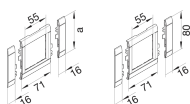

GR0800A9016

Afdekraam 55 mm universeel, halogeenvrij, verkeerswit

Technische eigenschappen

Afmetingen

| | |
|--------------------------|--------|
| Lengte | 103 mm |
| Dekselbreedte | 80 mm |
| Doorsnede van de opening | 0 |
| Hoogte van de opening | 55 mm |
| Breedte van opening | 55 mm |
| Aantal eenheden | 1 |

Configuratie

| | |
|----------------------|----------------------------|
| Type inbouwcomponent | Apparaat met centraalplaat |
| Overlappend | Ja |

Toebehoren

| | |
|-----------------|-----|
| Heeft tekstveld | Nee |
|-----------------|-----|