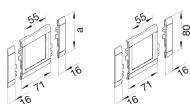

GR0800A9011

Afdekraam 55 mm universeel, halogeenvrij, zwart

Technische eigenschappen

Afmetingen

Lengte	103 mm
Dekselbreedte	80 mm
Doorsnede van de opening	0
Hoogte van de opening	55 mm
Breedte van opening	55 mm
Aantal eenheden	1

Configuratie

Type inbouwcomponent	Apparaat met centraalplaat
Overlappend	Ja

Toebehoren

Heeft tekstveld	Nee
-----------------	-----

Materiaal

Materiaal	Acrylonitrile-Butadiene-Styrene (ABS)
Oppervlakte behandeling	Onbehandeld
Kleur	Grafietzwart
RAL-code	9011