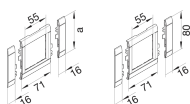

GR0800A9010

Afdekraam 55 mm universeel, halogeenvrij, helderwit

Technische eigenschappen

Afmetingen

Lengte	103 mm
Dekselbreedte	80 mm
Doorsnede van de opening	0
Hoogte van de opening	55 mm
Breedte van opening	55 mm
Aantal eenheden	1

Configuratie

Type inbouwcomponent	Apparaat met centraalplaat
Overlappend	Ja

Toebehoren

Heeft tekstveld	Nee
-----------------	-----

Materiaal

Materiaal	Acrylonitrile-Butadiene-Styrene (ABS)
Oppervlakte behandeling	Onbehandeld
Kleur	Helderwit
RAL-code	9010