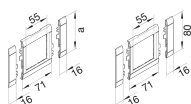

GR0800A7035

Afdekraam 55 mm universeel, halogeenvrij, lichtgrijs

Technische eigenschappen

Afmetingen

Lengte	103 mm
Dekselbreedte	80 mm
Doorsnede van de opening	0
Hoogte van de opening	55 mm
Breedte van opening	55 mm
Aantal eenheden	1

Configuratie

Type inbouwcomponent	Apparaat met centraalplaat
Overlappend	Ja

Toebehoren

Heeft tekstveld	Nee
-----------------	-----

Materiaal

Materiaal	Acrylonitrile-Butadiene-Styrene (ABS)
Oppervlakte behandeling	Onbehandeld
Kleur	Lichtgrijs
RAL-code	7035