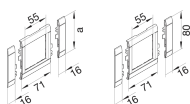

GR0800A7035