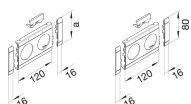

GB08021LAN