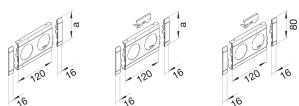

GB080219016

Afdekraam met tekstveld wcd 2-voudig halogeenvrij, verkeerswit

Technische eigenschappen

Afmetingen

Lengte	152 mm
Dekselbreedte	80 mm
Doorsnede van de opening	48 mm
Aantal eenheden	2

Configuratie

Type inbouwcomponent	Afdekking 2-voudig
Overlappend	Ja

Toebehoren

Heeft tekstveld	Ja
-----------------	----

Materiaal

Materiaal	Acrylonitrile-Butadiene-Styrene (ABS)
Oppervlakte behandeling	Onbehandeld
Kleur	Verkeerswit
RAL-code	9016