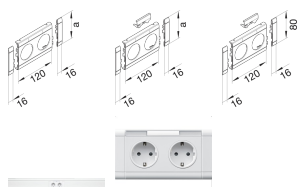

GB080219016