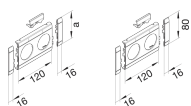

GB080219011