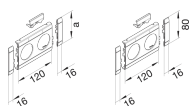

GB080213020

Afdekraam met tekstveld wcd 2-voudig halogeenvrij, rood

Technische eigenschappen

Afmetingen

Lengte	152 mm
Dekselbreedte	80 mm
Doorsnede van de opening	48 mm
Aantal eenheden	2

Configuratie

Type inbouwcomponent	Afdekking 2-voudig
Overlappend	Ja

Toebehoren

Heeft tekstveld	Ja
-----------------	----

Materiaal

Materiaal	Acrylonitrile-Butadiene-Styrene (ABS)
Kleur	Verkeersrood
RAL-code	3020

Veiligheid

Slagvastheid IK	IK07
-----------------	------

Samenstelling