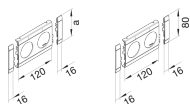

GB080203020

Afdekraam wcd 2-voudig, halogeenvrij, rood

Technische eigenschappen

Afmetingen

Lengte	152 mm
Dekselbreedte	80 mm
Doorsnede van de opening	48 mm
Aantal eenheden	2

Configuratie

Type inbouwcomponent	Afdekking 2-voudig
Overlappend	Ja

Toebehoren

Heeft tekstveld	Nee
-----------------	-----

Materiaal

Materiaal	Acrylonitrile-Butadiene-Styrene (ABS)
Kleur	Verkeersrood
RAL-code	3020

Veiligheid

Slagvastheid IK	IK07
-----------------	------

Samenstelling