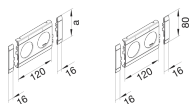

GB080203020