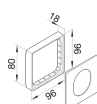

G33749016

Afdekraam CEE-inbouwdoos, verkeerswit

Technische eigenschappen

Afmetingen

Lengte	97 mm
Dekselbreedte	80 mm
Hoogte van de opening	52 mm
Breedte van opening	61 mm
Aantal eenheden	1

Configuratie

Type inbouwcomponent	CEE-inbouwdoos
Overlappend	Ja