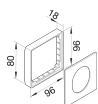

G33747035

Afdekraam CEE-inbouwdoos, lichtgrijs

Technische eigenschappen

Afmetingen

Lengte	97 mm
Dekselbreedte	80 mm
Hoogte van de opening	52 mm
Breedte van opening	61 mm
Aantal eenheden	1

Configuratie

Type inbouwcomponent	CEE-inbouwdoos
Overlappend	Ja

Toebehoren

Heeft tekstveld	Nee
-----------------	-----

Materiaal

Materiaal	Acrylonitrile-Butadiene-Styrene (ABS), Polycarbonaat (PC)
Oppervlakte behandeling	Onbehandeld
Kleur	Lichtgrijs
RAL-code	7035

Veiligheid