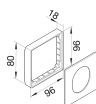

Afdekraam CEE-inbouwdoos, lichtgrijs

Technische eigenschappen

Afmetingen

Lengte	97 mm
Dekselbreedte	80 mm
Hoogte van de opening	52 mm
Breedte van opening	61 mm
Aantal eenheden	1

Configuratie

Type inbouwcomponent	CEE-inbouwdoos
Overlappend	Ja

Toebehoren

Heeft tekstveld	Nee

Materiaal

Materiaal	Acrylonitrile-Butadiene-Styrene (ABS), Polycarbonaat (PC)
Oppervlakte behandeling	Onbehandeld
Kleur	Lichtgrijs
RAL-code	7035

Veiligheid

Slagvastheid IK	IK07

Samenstelling

Met beschermfolie	Ja