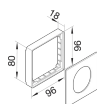

G33747035

Afdekraam CEE-inbouwdoos, lichtgrijs

Technische eigenschappen

Afmetingen

| | |
|-----------------------|-------|
| Lengte | 97 mm |
| Dekselbreedte | 80 mm |
| Hoogte van de opening | 52 mm |
| Breedte van opening | 61 mm |
| Aantal eenheden | 1 |