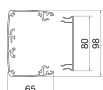

DAP80650ELN

DAP, vloerzuil enkel, ecoline 80 mm, lengte 650 mm, natuurgeëloxeerd

Technische eigenschappen

Afmetingen

Diepte	65 mm
Breedte	98 mm
Installatiehoogte	0,65 - 0,65 m
Hoogteverstelling	0
Binnendoorsnede	5400 - 5400 mm ²
Vorm van de zuil	Rechthoekig
Dekselbreedte	80 mm

Deksel, deur

Aantal monteerbare deksels	1
----------------------------	---

Samenstelling

Verstelbaar	Nee
Is draagbaar	Nee

Kabel

Positie kabelinvoer	Onder
---------------------	-------

Installatie, montage

Plafondmontage mogelijk	Nee
Geschikt voor bodemmontage	Ja