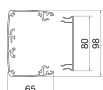

DAP80650ELN

**DAP, vloerzuil enkel, ecoline 80 mm, lengte 650 mm, natuurgeëloxeerd**

**Technische eigenschappen**

**Afmetingen**

Diepte	65 mm
Breedte	98 mm
Installatiehoogte	0,65 - 0,65 m
Hoogteverstelling	0
Binnendoorsnede	5400 - 5400 mm <sup>2</sup>
Vorm van de zuil	Rechthoekig
Dekselbreedte	80 mm

**Deksel, deur**

Aantal monteerbare deksels	1
----------------------------	---

**Samenstelling**

Verstelbaar	Nee
Is draagbaar	Nee

**Kabel**

kabeldoorvoer positie	Onder
-----------------------	-------

**Installatie, montage**