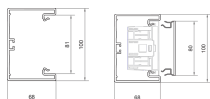

BRH6510019016

BRH65 bodemprofiel 65x100 mm halogeenvrij, 2 m, verkeerswit

Technische eigenschappen

Afmetingen

Hoogte	68 mm
Breedte	100 mm
Lengte	2000 mm
Binnendoorsnede	5750 - 5750 mm ²

Deksel, deur

Aantal monteerbare deksels	1
Dekselbreedte 1	80 mm
Dekselbreedte 2	0
Dekselbreedte 3	0

Compatibiliteit

Formaat apparaat-inbouw-mogelijkheid	Standaard 60 mm, CEE, Ecoline, KNX
--------------------------------------	------------------------------------

Installatie, montage

Bodemperforatie	Ja
-----------------	----