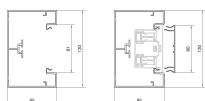

BRA8513019010

BRA, bodemprofiel 85x130 mm, helderwit

Technische eigenschappen

Afmetingen

Hoogte	83 mm
Breedte	130 mm
Lengte	2000 mm
Binnendoorsnede	9640 - 9640 mm ²

Deksel, deur

Aantal monteerbare deksels	1
Dekselbreedte 2	0
Dekselbreedte 3	0

Capaciteit

Max. aantal kabels (Ø 11 mm, 50% gevuld, met apparaten)	27
Max. aantal kabels (Ø 11 mm, 50% gevuld, zonder apparaten)	40

Compatibiliteit

Formaat apparaatinbouwmogelijkheid	Standaard 60 mm, CEE, Ecoline, EIB, automateninbouw
------------------------------------	---