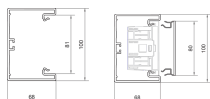

BR6510017035

BR65 bodemprofiel, 68x100 mm, pvc, lichtgrijs

Technische eigenschappen

Afmetingen

Hoogte	68 mm
Breedte	100 mm
Lengte	2000 mm
Binnendoorsnede	5750 - 5750 mm ²

Deksel, deur

Aantal monteerbare deksels	1
Dekselbreedte 1	80 mm
Dekselbreedte 2	0
Dekselbreedte 3	0

Capaciteit

Max. aantal kabels (Ø 11 mm, 50% gevuld, met apparaten)	10
Max. aantal kabels (Ø 11 mm, 50% gevuld, zonder apparaten)	24

Installatie, montage

Bodemperforatie	Ja
-----------------	----

Materiaal