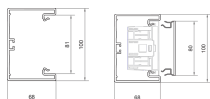

## BR65 bodemprofiel, 68x100 mm, pvc, lichtgrijs

#### Afmetingen

Hoogte	68 mm
Breedte	100 mm
Lengte	2000 mm
Binnendoorsnede	5750 - 5750 mm <sup>2</sup>