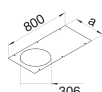

BKAD400R12

Deksel voor BKFD/BKWD 400x800mm gestanst R12 Rond 306mm

Technische eigenschappen

Afmetingen

Lengte	800 mm
Breedte	370 mm
Dikte materiaal	3 mm

Installatie, montage

Montage opening	Rond
Aantal montageopeningen	1