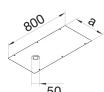

BKAD400GBZ

**Deksel voor BKFD/BKWD 400x800mm gestanst GBZ rond 50mm**

**Technische eigenschappen**

**Afmetingen**

Lengte	800 mm
Breedte	370 mm
Dikte materiaal	3 mm

**Installatie, montage**

Montage opening	Rond
Aantal montageopeningen	1