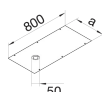

BKAD300GBZ

Deksel voor BKFD/BKWD 300x800mm gestanst GBZ rond 50mm

Technische eigenschappen

Afmetingen

Lengte	800 mm
Breedte	270 mm
Dikte materiaal	3 mm

Installatie, montage

Montage opening	Rond
Aantal montageopeningen	1