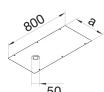

BKAD200GBZ

**Deksel voor BKFD/BKWD 200x800mm gestanst GBZ rond 50mm**

**Technische eigenschappen**

**Afmetingen**

Lengte	800 mm
Breedte	170 mm
Dikte materiaal	3 mm

**Installatie, montage**

Montage opening	Rond
Aantal montageopeningen	1