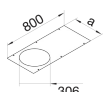

BKA600800R12

Deksel voor BKF/BKW 600x800mm gestanst R12 Rond 306mm

Technische eigenschappen

Afmetingen

Lengte	800 mm
Breedte	570 mm
Dikte materiaal	3 mm

Installatie, montage

Montage opening	Rond
Aantal montageopeningen	1