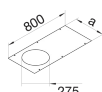

BKA600800R10

Deksel voor BKF/BKW 600x800mm gestanst R10 Rond 275mm

Technische eigenschappen

Afmetingen

Lengte	800 mm
Breedte	570 mm
Dikte materiaal	3 mm

Installatie, montage

Montage opening	Rond
Aantal montageopeningen	1