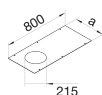

BKA600800R06

Deksel voor BKF/BKW 600x800mm gestanst R06 Rond 215mm

Technische eigenschappen

Afmetingen

Lengte	800 mm
Breedte	570 mm
Dikte materiaal	3 mm

Installatie, montage

Montage opening	Rond
Aantal montageopeningen	1