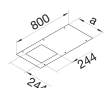

BKA600800Q12

**Deksel voor BKF/BKW 600x800mm gestanst Q12 244x244mm**

**Technische eigenschappen**

**Afmetingen**

Lengte	800 mm
Breedte	570 mm
Dikte materiaal	3 mm

**Installatie, montage**

Montage opening	Kwadraatvorm
Aantal montageopeningen	1