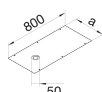

BKA600800GBZ

**Deksel voor BKF/BKW 600x800mm gestanst GBZ rond 50mm**

**Technische eigenschappen**

**Afmetingen**

Lengte	800 mm
Breedte	570 mm
Dikte materiaal	3 mm

**Installatie, montage**

Montage opening	Rond
Aantal montageopeningen	1