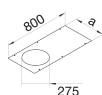

BKA500800R10

Deksel voor BKF/BKW 500x800mm gestanst R10 Rond 275mm

Technische eigenschappen

Afmetingen

Lengte	800 mm
Breedte	470 mm
Dikte materiaal	3 mm

Installatie, montage

Montage opening	Rond
Aantal montageopeningen	1