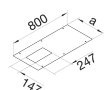

BKA500800E04

**Deksel voor BKF/BKW 500x800mm gestanst E04 147x247mm**

**Technische eigenschappen**

**Afmetingen**

Lengte	800 mm
Breedte	470 mm
Dikte materiaal	3 mm

**Installatie, montage**

Montage opening	Rechthoekig
Aantal montageopeningen	1