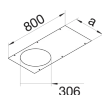

BKA400800R12

Deksel voor BKF/BKW 400x800mm gestanst R12 Rond 306mm

Technische eigenschappen

Afmetingen

Lengte	800 mm
Breedte	370 mm
Dikte materiaal	3 mm

Installatie, montage

Montage opening	Rond
Aantal montageopeningen	1