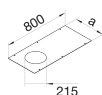

BKA400800R06

Deksel voor BKF/BKW 400x800mm gestanst R06 Rond 215mm

Technische eigenschappen

Afmetingen

Lengte	800 mm
Breedte	370 mm
Dikte materiaal	3 mm

Installatie, montage

Montage opening	Rond
Aantal montageopeningen	1