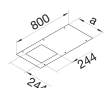

BKA400800Q12

Deksel voor BKF/BKW 400x800mm gestanst Q12 244x244mm

Technische eigenschappen

Afmetingen

Lengte	800 mm
Breedte	370 mm
Dikte materiaal	3 mm

Installatie, montage

Montage opening	Kwadraatvorm
Aantal montageopeningen	1