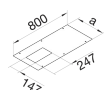

BKA350800E04

Deksel voor BKF/BKW 350x800mm gestanst E04 147x247mm

Technische eigenschappen

Afmetingen

Lengte	800 mm
Breedte	350 mm
Dikte materiaal	3 mm

Installatie, montage

Montage opening	Rechthoekig
Aantal montageopeningen	1