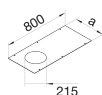

BKA300800R06