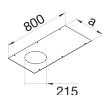

BKA300800R06

Deksel voor BKF/BKW 300x800mm gestanst R06 Rond 215mm

Technische eigenschappen

Afmetingen

Lengte	800 mm
Breedte	270 mm
Materiaaldikte	3 mm

Installatie, montage

Montage opening	Rond
Aantal montage-openingen	1