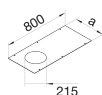

BKA300800R06

Deksel voor BKF/BKW 300x800mm gestanst R06 Rond 215mm

Technische eigenschappen

Afmetingen

Lengte	800 mm
Breedte	270 mm
Dikte materiaal	3 mm

Installatie, montage

Montage opening	Rond
Aantal montageopeningen	1