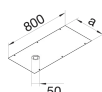

BKA300800GBZ

Deksel voor BKF/BKW 300x800mm gestanst GBZ rond 50mm

Technische eigenschappen

Afmetingen

Lengte	800 mm
Breedte	270 mm
Dikte materiaal	3 mm

Installatie, montage

Montage opening	Rond
Aantal montageopeningen	1