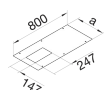

BKA300800E04

Deksel voor BKF/BKW 300x800mm gestanst E04 147x247mm

Technische eigenschappen

Afmetingen

Lengte	800 mm
Breedte	270 mm
Dikte materiaal	3 mm

Installatie, montage

Montage opening	Rechthoekig
Aantal montageopeningen	1