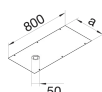

BKA250800GBZ

Deksel voor BKF/BKW 250x800mm gestanst GBZ rond 50mm

Technische eigenschappen

Afmetingen

Lengte	800 mm
Breedte	250 mm
Dikte materiaal	3 mm

Installatie, montage

Montage opening	Rond
Aantal montageopeningen	1