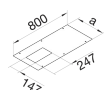

BKA250800E04

Deksel voor BKF/BKW 250x800mm gestanst E04 147x247mm

Technische eigenschappen

Afmetingen

Lengte	800 mm
Breedte	250 mm
Dikte materiaal	3 mm

Installatie, montage

Montage opening	Rechthoekig
Aantal montageopeningen	1