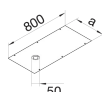

BKA200800GBZ

Deksel voor BKF/BKW 200x800mm gestanst GBZ rond 50mm

Technische eigenschappen

Afmetingen

| | |
|-----------------|--------|
| Lengte | 800 mm |
| Breedte | 170 mm |
| Dikte materiaal | 3 mm |