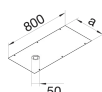

BKA150800GBZ

Deksel voor BKF/BKW 150x800mm gestanst GBZ rond 50mm

Technische eigenschappen

Afmetingen

Lengte	800 mm
Breedte	150 mm
Dikte materiaal	3 mm

Installatie, montage

Montage opening	Rond
Aantal montageopeningen	1