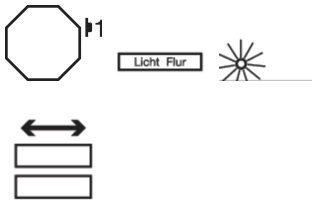

75161774

Tastsensor comfort, 1-v, berker K.5, aluminium

Technische eigenschappen

Installatie, montage

Gemonteerd op Inbouwmontage

Gebruiksvoorwaarden

Bedrijfstemperatuur -5 - 45 °C

Functies

Met ruimtethermostaat Nee

Afmetingen

Inbouwdiepte 12,50 mm
Hoogte 52,80 mm
Breedte 66,80 mm
Diepte 25,90 mm

Samenstelling

Aantal bedieningspunten 2

Bediening en signalering

Met led-indicatie Ja

Materiaal

Kleur Aluminium
RAL-code 9006
Materiaal Thermoplast
Afwerking oppervlakte Glanzend, Mat

Schermb

Met display Nee

Toebehoren

Heeft tekstveld Ja

Teksten

Functie Voor schakel-, impuls, dim- en jaloeziefuncties
Beveiliging Met demontagebeveiliging