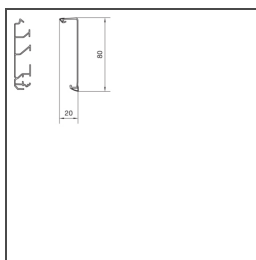

SL, deksel met dubbele flexrand 20x80 mm, zwart

Technische eigenschappen	
Montagevoorschriften	
Met doorlusfunctie	Nee
Met kabelgeleiders	Nee
Cover mounting opening	Nee
Sealable	Nee
Overspanningsbeveiliging	Nee
Suitable for functional integrity according to DIN 4102-12	Nee
Uitvoering	
Empty housing	Nee
Symetrical	Nee
Formaat apparaatinbouwmogelijkheid	
For tubes with the diameter	
Geschikt voor bliksembeveiliging	Nee
Kanaalverbinding	
Frequentie	
Kruipstroomvast	Nee
Formaat	
Nominal installation size	
Dekselmontage	buitenliggend
Deksel met flexibele rand	wand / bodem
Dekselbevestiging borgend	
Uitvoering deksel	
Deurtype voor de kasten	
Deurvergrendeling	
Deurvleugel	
Type deksel	
Transparante deksel/deur	Nee
Kleur	7869
Metaal : legering naam	
Bestandsdeel	

Bestandsdeel	PVC
Materiaal van de behuizing	
Materiaalgroep	kunststof
Oppervlak	
Oppervlaktebehandeling	
Transparant	Nee
Bodemperforatie	
Montageopening	
Geschikt voor buitengebruik	Nee
Plaats van PE/N-klemmen in verdelerveld	
Soort verbinding	
Met deksel	Nee
Type montagetoebehoren	
Toebehoren	
Aansluitruimte	
Aan-/uitschakelaar	Nee
Aantal kamers	
Uitbreiding mogelijk	Nee
Uitbreiding mogelijk	Nee
Cable fixing clips included	Nee
With carpet border	Nee
With protective film	Ja
Keurmerken	CE
Europese richtlijn RoHS	vrijwillige overeenstemming
UL 94 classificatie	
Beschermingsklasse IEC-61140	
Mechanische bescherming slagvastheid IK	
Beschermingsgraad (IP)	
Gloeidraad test	
Halogeenvrij	Nee
Slagvastheid	
Vuurvastheid	
Component van een productfamilie	