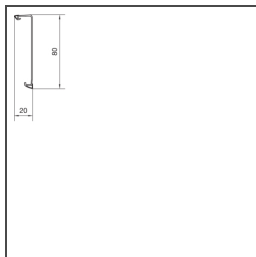

SL, deksel met dubbele flexrand 20x80 mm, zwart

Technische eigenschappen	
Montagevoorschriften	
Met doorlusfunctie	Nee
Met kabelgeleiders	Nee
Cover mounting opening	Nee
Sealable	Nee
Overspanningsbeveiliging	Nee
Suitable for functional integrity according to DIN 4102-12	Nee
Uitvoering	
Empty housing	Nee
Symetrical	Nee
Formaat apparaatinbouwmogelijkheid	
For tubes with the diameter	
Geschikt voor bliksembeveiliging	Nee
Kanaalverbinding	
Frequentie	
Kruipstroomvast	Nee
Formaat	
Nominal installation size	
Dekselmontage	buitenliggend
Deksel met flexibele rand	wand / bodem
Dekselbevestiging borgend	
Uitvoering deksel	
Deurtype voor de kasten	
Deurvergrendeling	
Deurvleugel	
Type deksel	
Transparante deksel/deur	Nee
Kleur	7869
Metaal : legering naam	
Bestandsdeel	