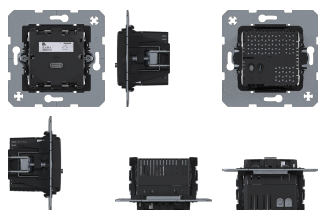

## USB PD Power Module, 65 W, berker S.1/B.3/B.7

#### Afmetingen

Hoogte	45 mm
--------	-------

Breedte	40 mm
---------	-------

Diepte	40 mm
--------	-------

Inbouwdiepte inbouwdozen	32 mm
--------------------------	-------