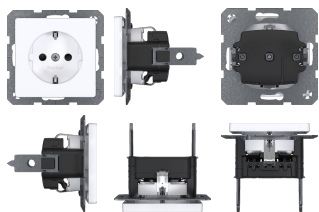

47236089

WCD RA, verhoogd aanraakveilig, steek, berker Q.1/Q.3/Q.7, polarwit

Technische eigenschappen

Stroom / temperatuur

Nominale stroom	16 A
-----------------	------

Frequentie

Frequentie	50 - 60 Hz
------------	------------

Spanning

Nominale spanning	250 V
-------------------	-------

Aansluiting

Type connector/steker	Steekklem
-----------------------	-----------

Leidingdoorsnede	1,0 - 2,5 mm ²
------------------	---------------------------

Veiligheid

Met verhoogde aanraakbeveiliging	Ja
----------------------------------	----

Slagvastheid IK	IK02
-----------------	------

IP-beschermingsklasse (Ingress Protection)	IP20
--	------

Afmetingen

Inbouwdiepte inbouwdozen	31 mm
--------------------------	-------

Inbouwdiepte	32 mm
--------------	-------

Hoogte	71 mm
--------	-------

Breedte	71 mm
---------	-------

Materiaal

Kleur	Polarwit
-------	----------

RAL-code	9010
----------	------

Afwerking oppervlakte	Softfinish
-----------------------	------------