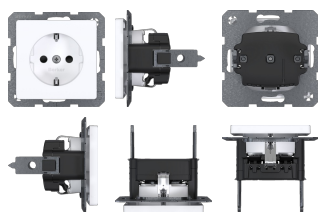

47236089

WCD RA, verhoogd aanraakveilig, steek, berker Q.1/Q.3/Q.7, polarwit

Technische eigenschappen

Stroom / temperatuur

Nominale stroom	16 A
-----------------	------

Frequentie

Frequentie	50 - 60 Hz
------------	------------

Spanning

Nominale spanning	250 V
-------------------	-------

Aansluiting

Type connector/steker	Steekklem
-----------------------	-----------

Leidingdoorsnede	1,0 - 2,5 mm ²
------------------	---------------------------

Veiligheid

Met verhoogde aanraakbeveiliging	Ja
----------------------------------	----

Slagvastheid IK	IK02
-----------------	------

IP-beschermingsklasse (Ingress Protection)	IP20
--	------

Afmetingen

Inbouwdiepte inbouwdozen	31 mm
--------------------------	-------

Inbouwdiepte	32 mm
--------------	-------

Hoogte	71 mm
--------	-------

Breedte	71 mm
---------	-------

Materiaal

Kleur	Polarwit
-------	----------

RAL-code	9010
----------	------

Afwerking oppervlakte	Softfinish
-----------------------	------------