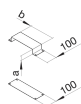

UKM240280

Dilatatiekoppeling voor UK 240x28mm staal

Technische eigenschappen

Uitrusting

Met potentiaalvereffening	Nee
Geschikt voor dilatatievoeg	Ja

Afmetingen

Hoogte	28 mm
Breedte	240 mm
Lengte	150 mm

Materiaal