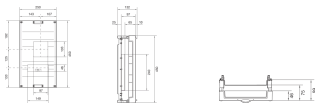

UK31LH1F

Bouwsteen, 450x250mm, voor MCCB h3+ P250 met aardlekelement

Technische eigenschappen

Afmetingen

Hoogte	450 mm
Breedte	250 mm
Diepte	110 mm

Leveringsomvang

Met deur	Ja
----------	----

Materiaal