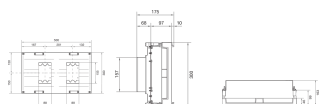

UK22LH1M

Bouwsteen, 300x500mm, voor MCCB h3+ P250 met motorbediening

Technische eigenschappen

Afmetingen

Hoogte	300 mm
Breedte	500 mm
Diepte	110 mm

Leveringsomvang

Met deur	Ja
----------	----

Materiaal